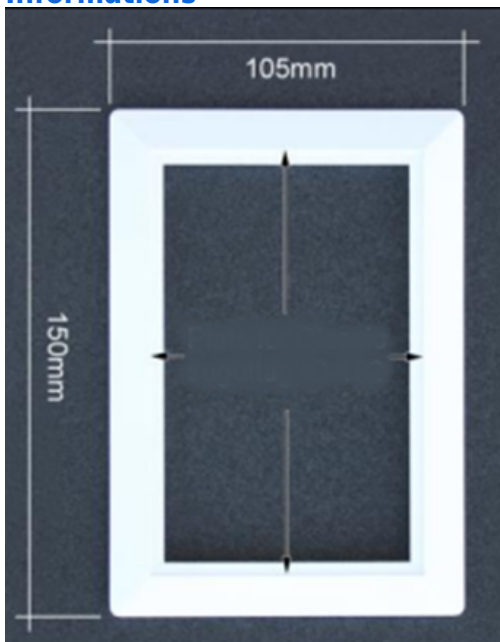

Cadre PVC pour prise rectangulaire

ref. TUY-07-1

Encadrement de prise d'aspiration centralisée en pvc Husky

Pour prises d'aspiration rectangle référence : TUY-04-1

Matière : pvc

Dimensions : 15 x 10.5cm

Informations

Spécifications techniques

Pour prises d'aspiration rectangle référence : TUY-04-1

Ce que comprend ce kit

Options disponibles

42 rue de la Malepère
11240 CAILHAU
FRANCE

Tél. : 06 79 49 24 31
Fax :