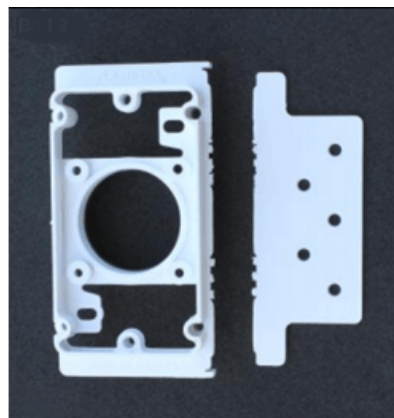

Informations

Spécifications techniques
Ce que comprend ce kit

Options disponibles