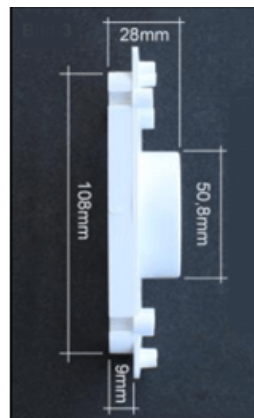

Informations

Spécifications techniques
Ce que comprend ce kit

Options disponibles