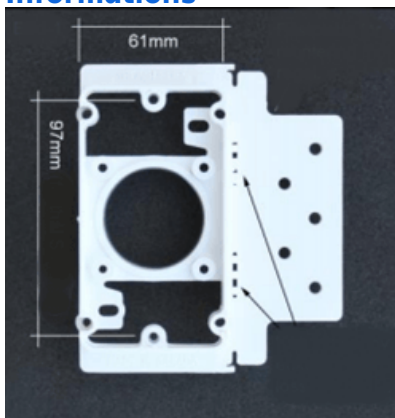

Informations

Spécifications techniques
Ce que comprend ce kit

Options disponibles