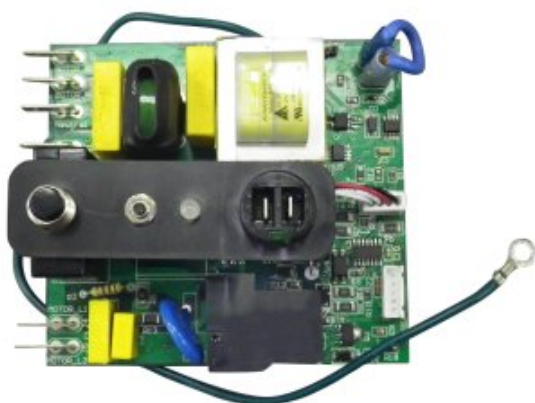

Module électronique 18Amp. Soft Start

ref. MOD-18-220-240-SSA

Module électronique - 18Amp. Soft Start pour système d'aspiration centralisée Husky ou Duovac avec 2 moteurs

Module électronique - 18 Amp. - 220-240V

Pour systèmes :

HUSKY : Titan ; Pro200

DUOVAC : Distinction 200 (DIS-200)

Informations

Module électronique - 18 Amp. - 220-240V

Pour systèmes :

HUSKY : Titan ; Pro200

DUOVAC : Distinction 200 (DIS-200)