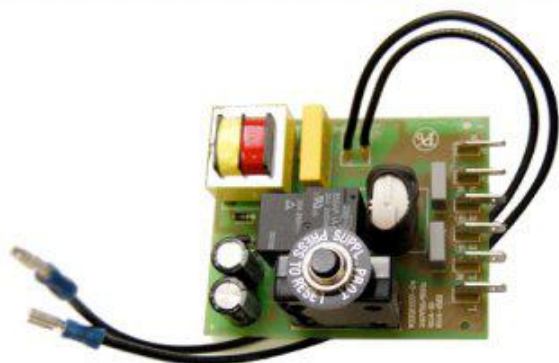

Module électronique 10Amp. avec fils

ref. MOD-10-220-240-H07

Module électronique - 10Amp. avec fils pour système d'aspiration centralisée Husky

Module électronique - 10 Amp. - 220-240V
Pour systèmes 3611, 8510, 8610, 8010, 2711, 8410, Simpli-T 569E

Informations

Module électronique - 10 Amp. - 220-240V

Pour systèmes 3611, 8510, 8610, 8010, 2711, 8410, Simpli-T 569E

Spécifications techniques

Ce que comprend ce kit

Options disponibles

42 rue de la Malepère
11240 CAILHAU
FRANCE