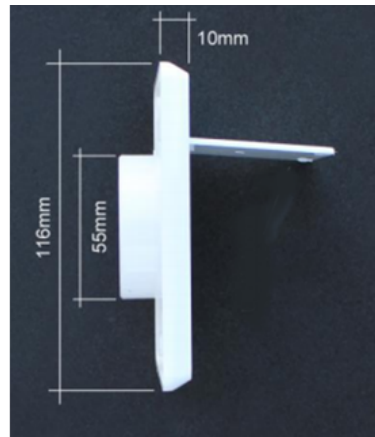

Informations

Spécifications techniques
Ce que comprend ce kit

Options disponibles