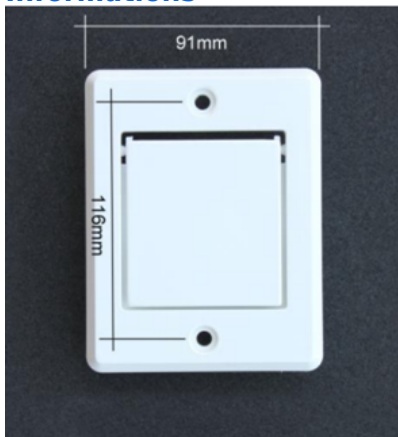

Informations

Spécifications techniques
Ce que comprend ce kit

Options disponibles