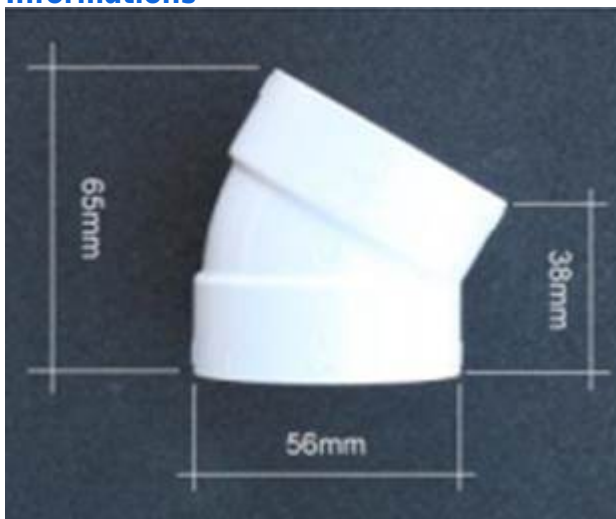

Informations

Spécifications techniques
Ce que comprend ce kit

Options disponibles